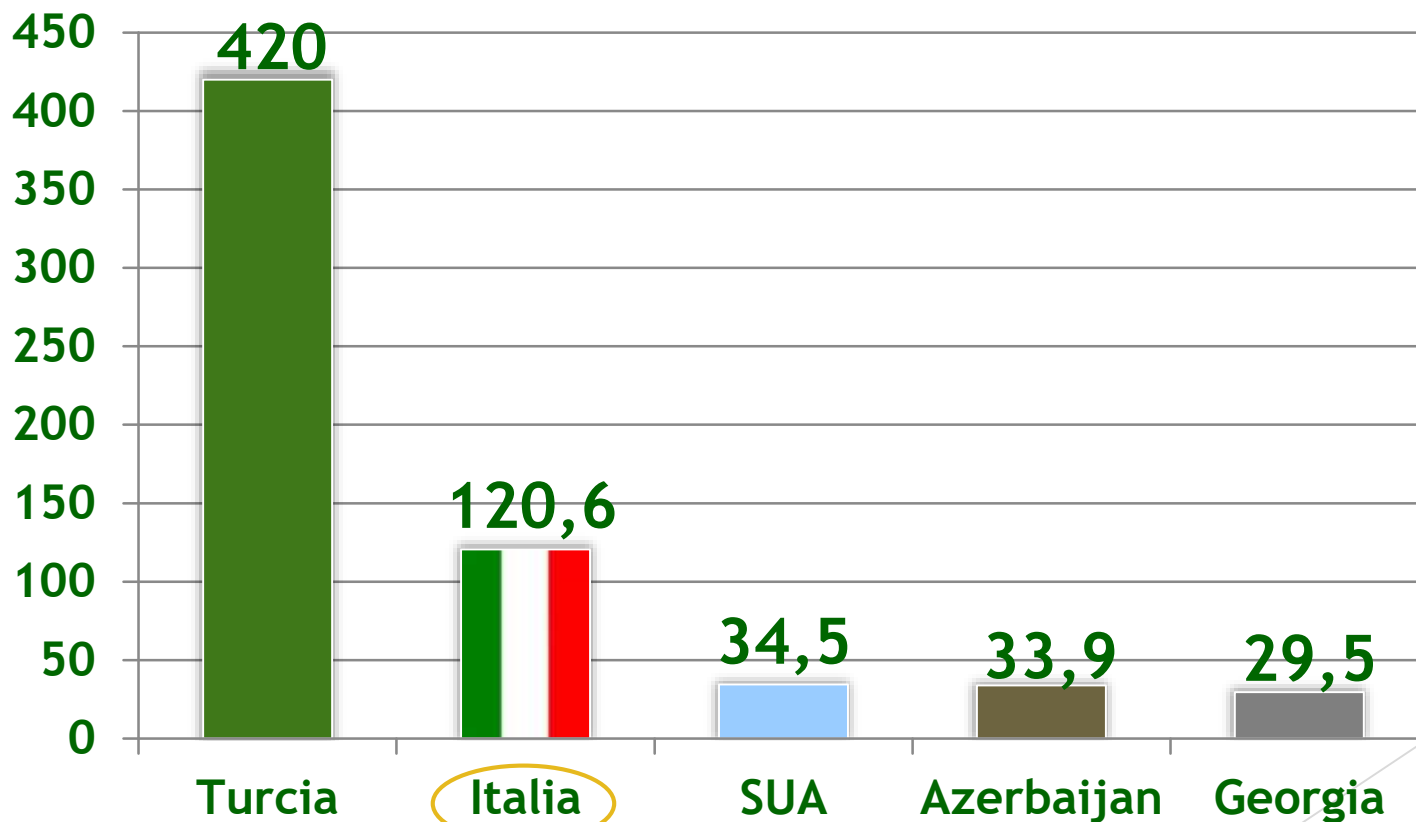

CEREREA nesaturată pe piața internațională

CIOCOLATE

PATISERIE

MEDICINĂ

COSMETIC
Ă

ITALIA - 2 ÎN LUME

(Mii tone, 2016)

ECHIPA